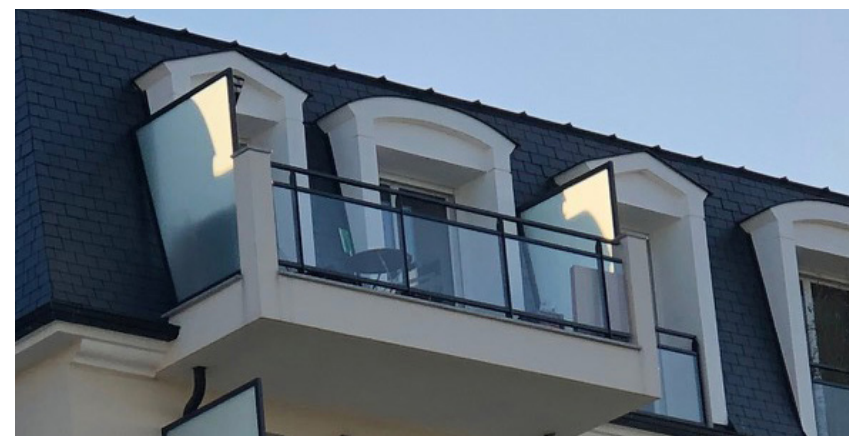

Lotentic[®]

Garde-corps pour toiture-terrasse accessible et balcon

Lotentic®

Série Vision - Espace sous main courante - Verre clair

Lotentic®

Série Vision - Espace sous main courante - Verre clair

Lotentic®

Série Vision - Espace sous main courante - Verre translucide blanc

Lotentic®

Série Décor - Deux lisses intermédiaires - Tôle perforée

Lotentic®

Série Décor - Deux lisses intermédiaires - Tôle pleine

Lotentic®