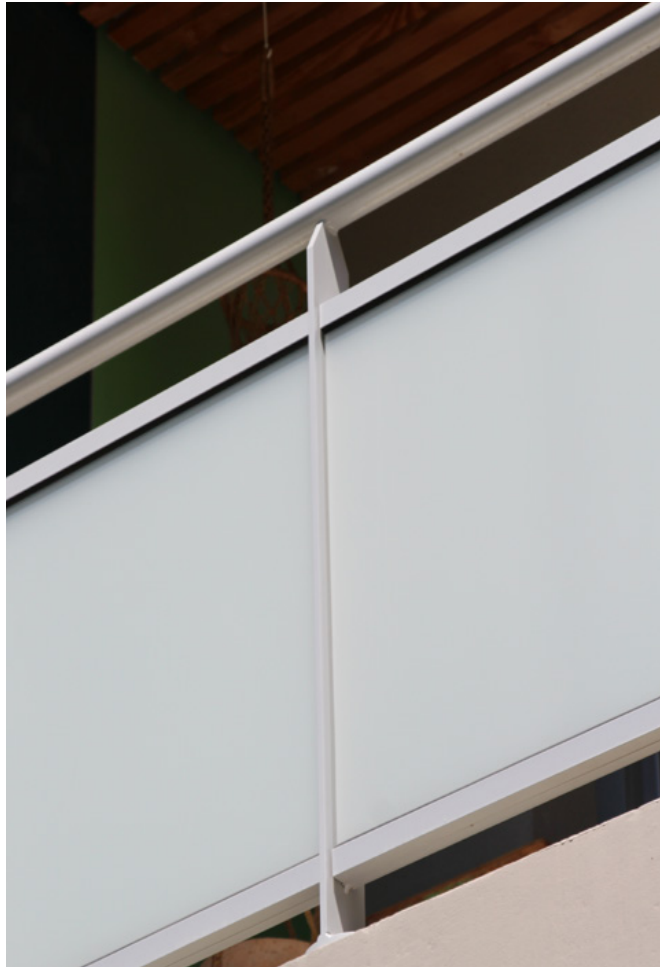

Lotentic[®]

Garde-corps pour toiture-terrasse accessible et balcon

Lotentic®

Série Vision - Espace sous main courante - Verre clair

Lotentic®

Série Vision - Espace sous main courante - Verre clair

Lotentic®

Série Vision - Espace sous main courante - Verre translucide blanc

Lotentic®

Série Décor - Deux lisses intermédiaires - Tôle perforée

Lotentic®

Série Décor - Deux lisses intermédiaires - Tôle pleine

Lotentic®

Série Décor - Vide sous main courante - Tôle pleine

Lotentic®

Série Sur Muret - Deux lisses intermédiaires

Lotentic®

Série Air - Espace sous main courante